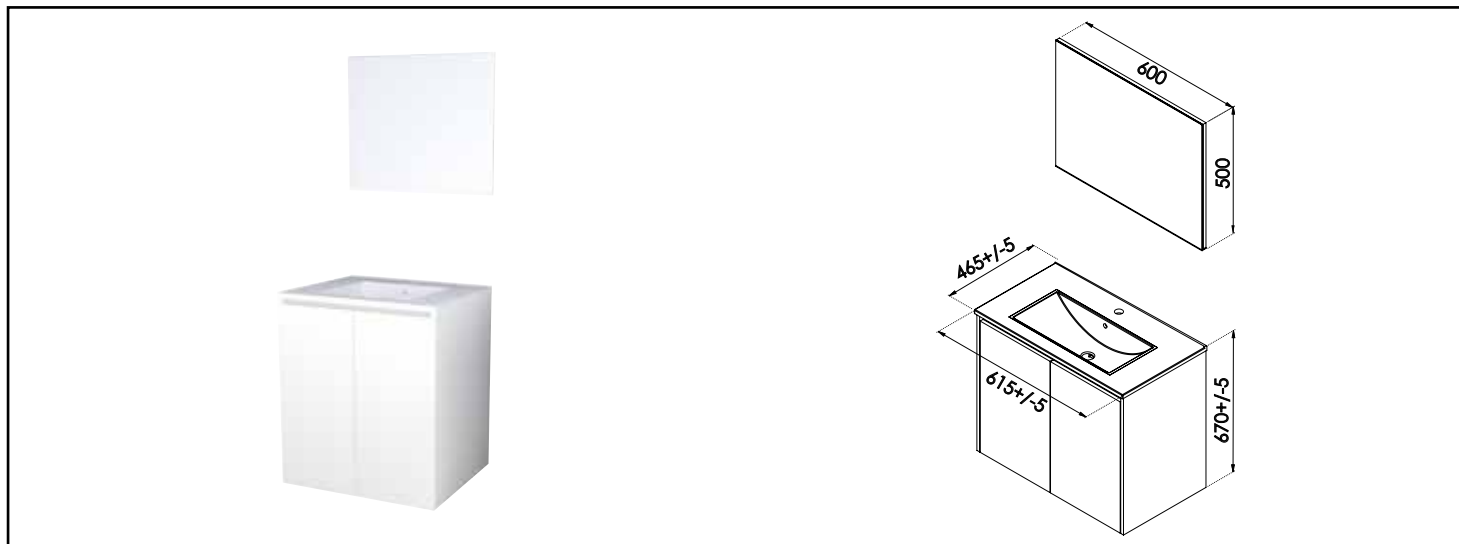

Référence : 401511046

MEUBLE KARINA AVEC MIROIR SUSPENDUS - LARGEUR 60CM - BLANC - 2 PORTES

CARACTÉRISTIQUES

Meuble à suspendre finition blanc, avec simple vasque intégrée
 Dimensions : Largeur : 61,5cm x Profondeur : 46,5cm x Hauteur : 67cm
 Corps de meuble avec vide sanitaire
 Plan céramique blanche, épaisseur : 18mm
 Dimension de la cuve : 435x255x120mm
 Structure du caisson en panneaux de particules mélanimé
 2 portes en panneaux de particules avec poignée de prise de main
 1 miroir simple à suspendre, largeur : 60cm x hauteur : 50cm
 Accessoires en options : pieds (hauteur : 18cm, recoupable), spot simple LED
 Livré pré-monté, sans robinetterie, sans visserie de fixation murale, sans vidage
 Fabrication européenne
 Norme PEFC
 Ecotaxe en sus